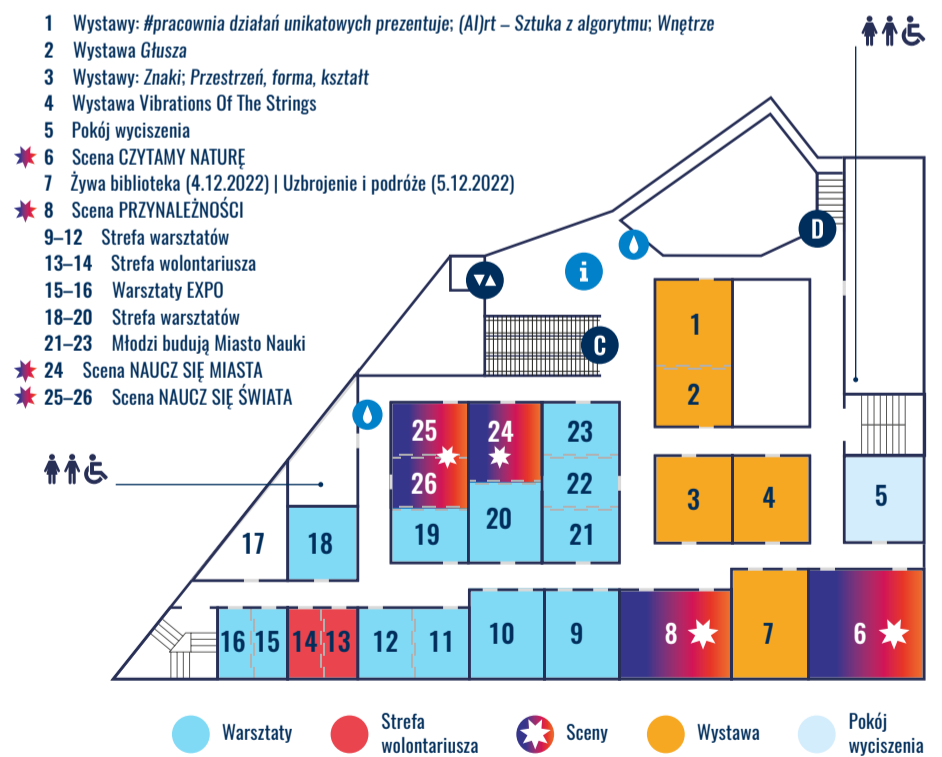

POZIOM 1 SALA WIELOFUNKCYJNA / SALA AUDYTORYJNA

PARTER SALA AUDYTORYJNA / HOL DOLNY FOYER SALI BALOWYCH / SALE BALOWE

POZIOM 2 FOYER SAL KONFERENCYJNYCH / SALE KONFERENCYJNE

- LEGENDA**
- ▼ Wejście
 - ⬆️ Winda
 - 🏠 Schody
 - ♿️ Toalety
 - 👤 Szatnia
 - ⚕️ Punkt medyczny
 - 📍 Centralny punkt informacyjny
 - 📍 Punkt informacyjny
 - 🟡 Punkt dostępności
 - 💧 Dystrybutor wody
 - 🏠 Przystanek Nauka im. Alberta Einsteina
 - 🍴 Gastronomia
 - Ⓜ️ Zejście do holu dolnego
 - Ⓝ Wejście do sal konferencyjnych
 - Ⓞ Zejście do holu dolnego
 - Ⓟ Wejście do holu górnego
 - ★ Scena
 - 🏠 Wystawa Climathon / GZM