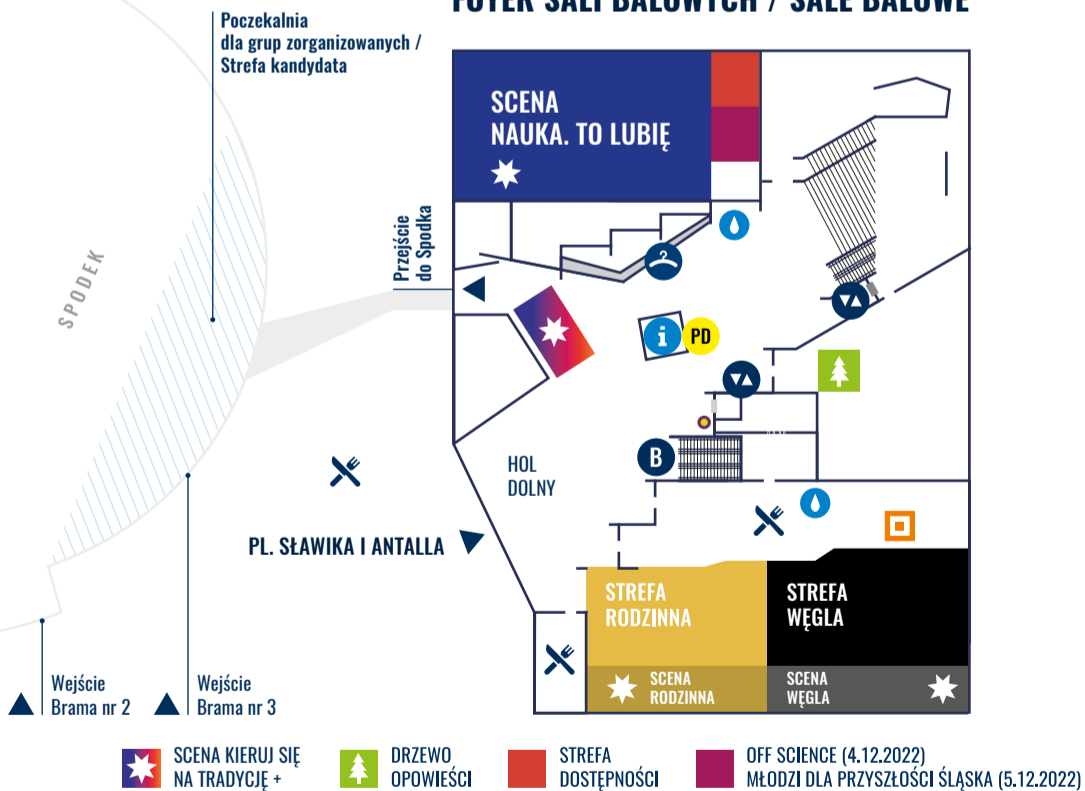

POZIOM 1 SALA WIELOFUNKCYJNA / SALA AUDYTORYJNA

PARTER SALA AUDYTORYJNA / HOL DOLNY FOYER SALI BALOWYCH / SALE BALOWE

POZIOM 2 FOYER SAL KONFERENCYJNYCH / SALE KONFERENCYJNE

- LEGENDA**
- ▼ Wejście
 - ⬆️ Winda
 - 🏠 Schody
 - ♿️ Toalety
 - 👤 Szatnia
 - ⚕️ Punkt medyczny
 - 📍 Centralny punkt informacyjny
 - 📍 Punkt informacyjny
 - 🟡 Punkt dostępności
 - 💧 Dystrybutor wody
 - 🏠 Przystanek Nauka im. Alberta Einsteina
 - 🍴 Gastronomia
 - Ⓜ️ Zejście do holu dolnego
 - Ⓝ Wejście do sal konferencyjnych
 - Ⓞ Zejście do holu dolnego
 - Ⓟ Wejście do holu górnego
 - ★ Scena
 - 🏠 Wystawa Climathon / GZM